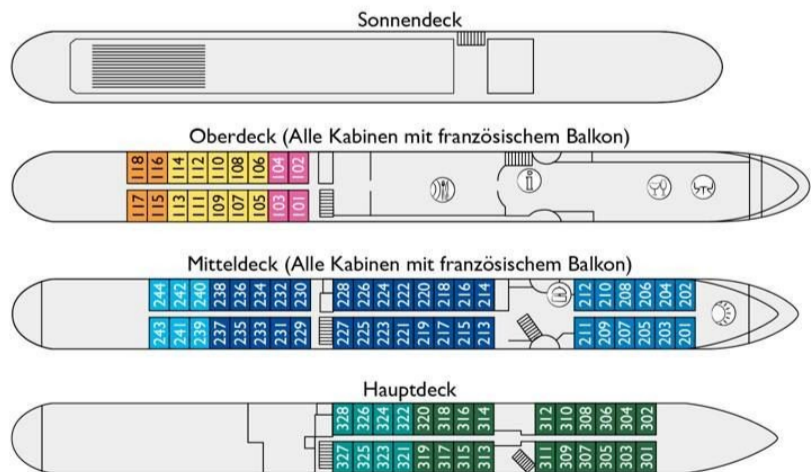

### Getränkepaket:

- \* Offene Hausweine im Glas (weiß, rosé und rot)
- \* Offener Haussekt im Glas
- \* Fass- und Flaschenbiere, alkoholfreies Bier
- \* Cocktails und Longdrinks
- \* Alle offenen alkoholfreien Getränke
- \* Kabinenwasser und tägliches Ausflugswasser
- \* Alle Kaffeespezialitäten (ohne Alkohol)
- \* Heiße Schokolade und Tee

### Ausflugspaket:

- \* Stadtrundfahrt/-gang Wien
- \* Stadtrundfahrt/-gang Budapest
- \* Stadtrundfahrt/-gang Bratislava
- \* Besichtigung Stift Melk

### MS MAXIMA

- 2-Bett Hauptdeck achtern
- 2-Bett Hauptdeck
- 2-Bett Mitteldeck achtern
- 2-Bett Mitteldeck vorn
- 2-Bett Mitteldeck
- 2-Bett Oberdeck achtern
- 2-Bett Oberdeck vorn
- 2-Bett Oberdeck

- Kreuzfahrtleitung
- Rezeption
- Restaurant
- Panorama-Salon
- Bar
- Sauna & Wellness
- Treppe