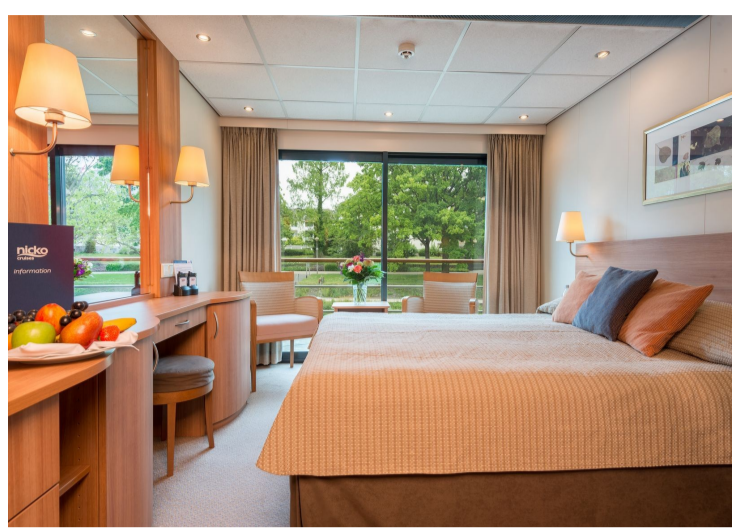

### Unsere Leistungen:

- \* Haustürtransfer
  - \* Fahrt im modernen Reisebus
  - \* Flussreise in einer Außenkabine der gebuchten Kategorie
  - \* nicko cruises Vollpension
  - \* nicko cruises Kreuzfahrtleitung und deutschsprachige örtliche Reiseleitung
  - \* Komfortables Sennheiser Audio-System bei allen Ausflügen
  - \* Unterhaltungsprogramm an Bord
  - \* Nutzung des Wellnessbereichs mit Sauna, Ruhebereich und Whirlpool
  - \* Kofferservice zwischen Anlegestelle und Kabine bei Ein- und Ausschiffung
  - \* Alle Hafен- und Passagiergebühren
- Änderungen, Irrtümer und Druckfehler vorbehalten.*